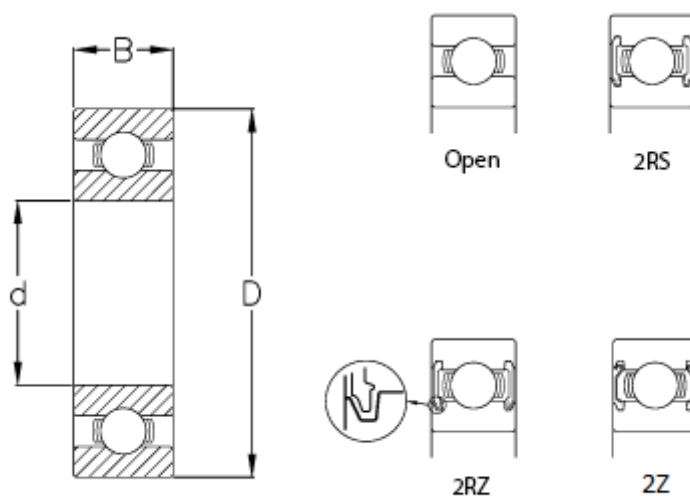

Varenummer: 57960204002307
Beskrivelse: CeramicSpeed hybridleje Xtreme lukket
6308-2RS/CSB

Mål

B	= 23
C (KN)	= 42.3
C0	= 24
d	= 40
D	= 90
Kugleklasse	= 5
Max omdr.	= 5000
Type	= 6308